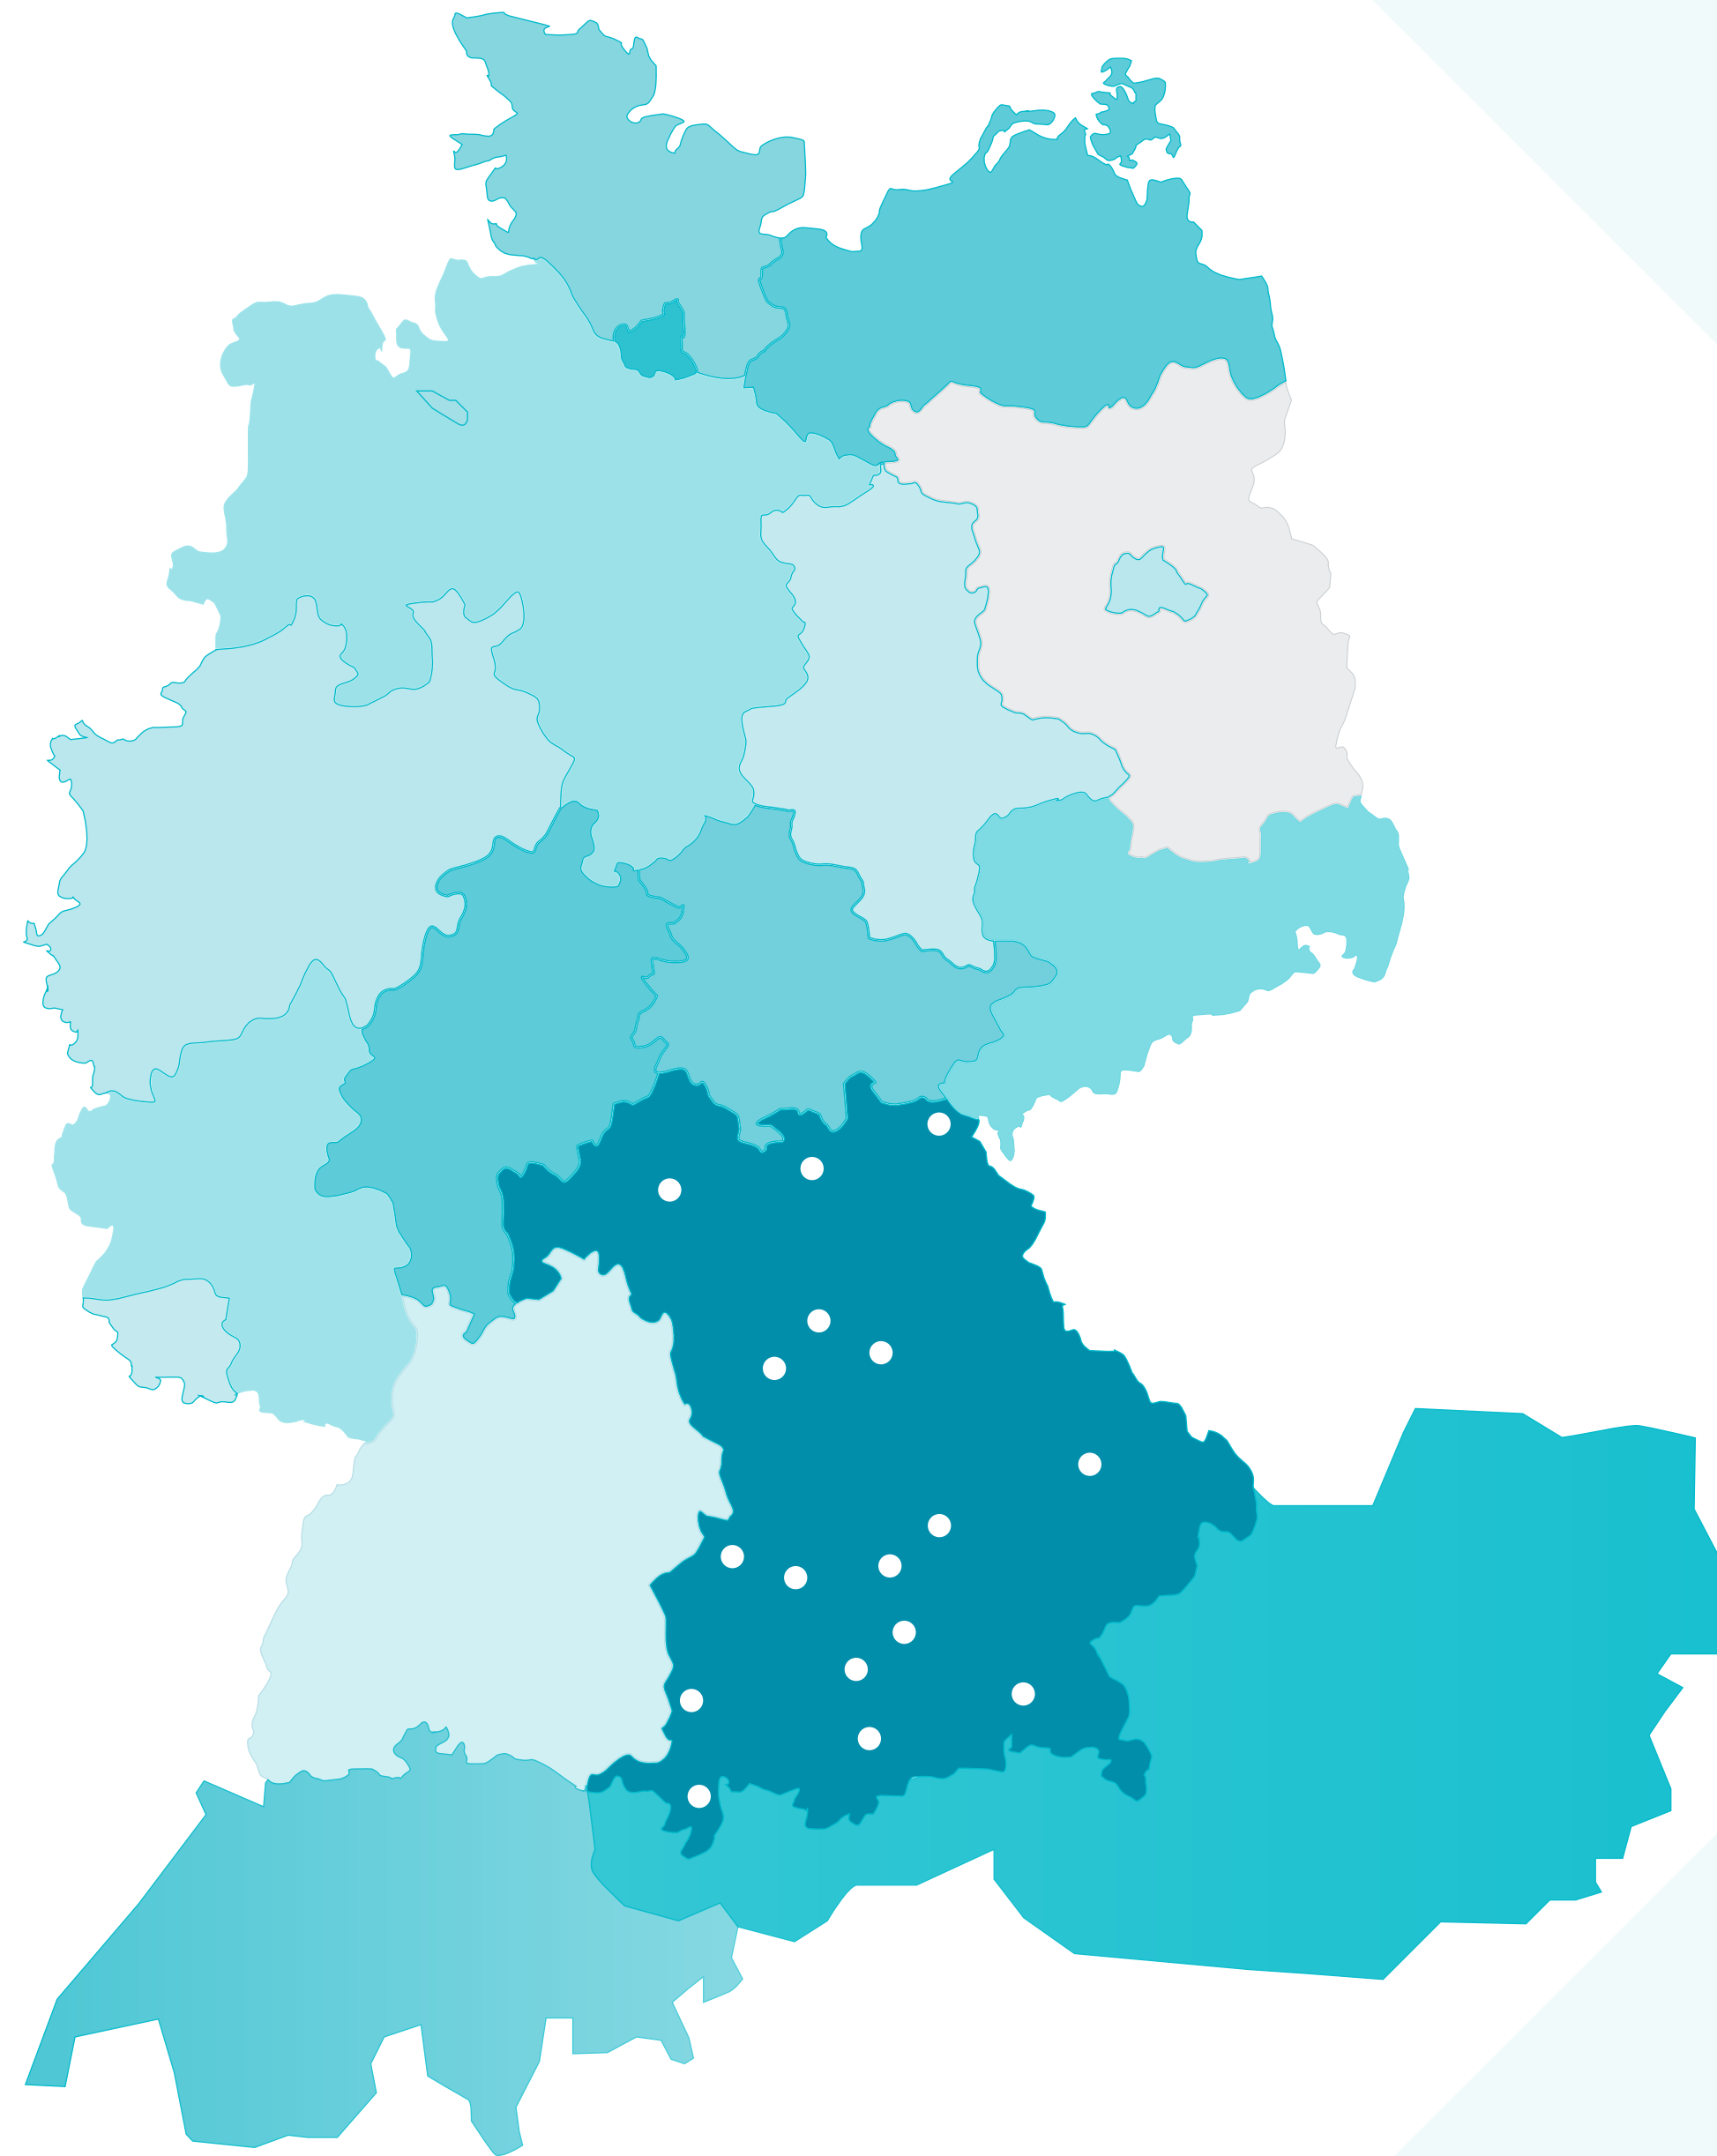

SIE SUCHEN NACH EINEM IMPLANTATIONSZENTRUM DES WAVEWRITER ALPHA™ RÜCKENMARKSTIMULATIONSYSTEMS?

Ein Klick auf Ihr Bundesland leitet
Sie zu den jeweiligen Zentren weiter. 

Ihre Kliniken in
BADEN-WÜRTTEMBERG

Universitätsklinikum **Freiburg**

Universitätsklinikum **Heidelberg**

Medius KLINIK **Ostfildern-Ruit**

Diakonie-Klinikum **Schwäbisch Hall**

Hegau-Bodensee-Klinikum **Singen**

Ihre Kliniken in **BAYERN**

ANregiomed Klinikum **Ansbach**

Klinikum **Memmingen**

Campus Großhadern (LMU) **München**

Clinic Dr. Decker **München**

Diakoniewerk **München Maxvorstadt**

Klinik Bogenhausen **München**

Paracelsus- Klinik **München**

Maria-Theresia-Klinik **München**

Klinikum Nordfriesland **Husum**

UKSH Campus **Kiel**

UKSH Campus **Lübeck**

Imland Klinik **Rendsburg**

Ihre Kliniken in **THÜRINGEN**

Universitätsklinikum **Jena**

Klinikum Altenburger Land **Altenburg**

Thüringen-Kliniken Georgius Agricola **Saalfeld/Saale**