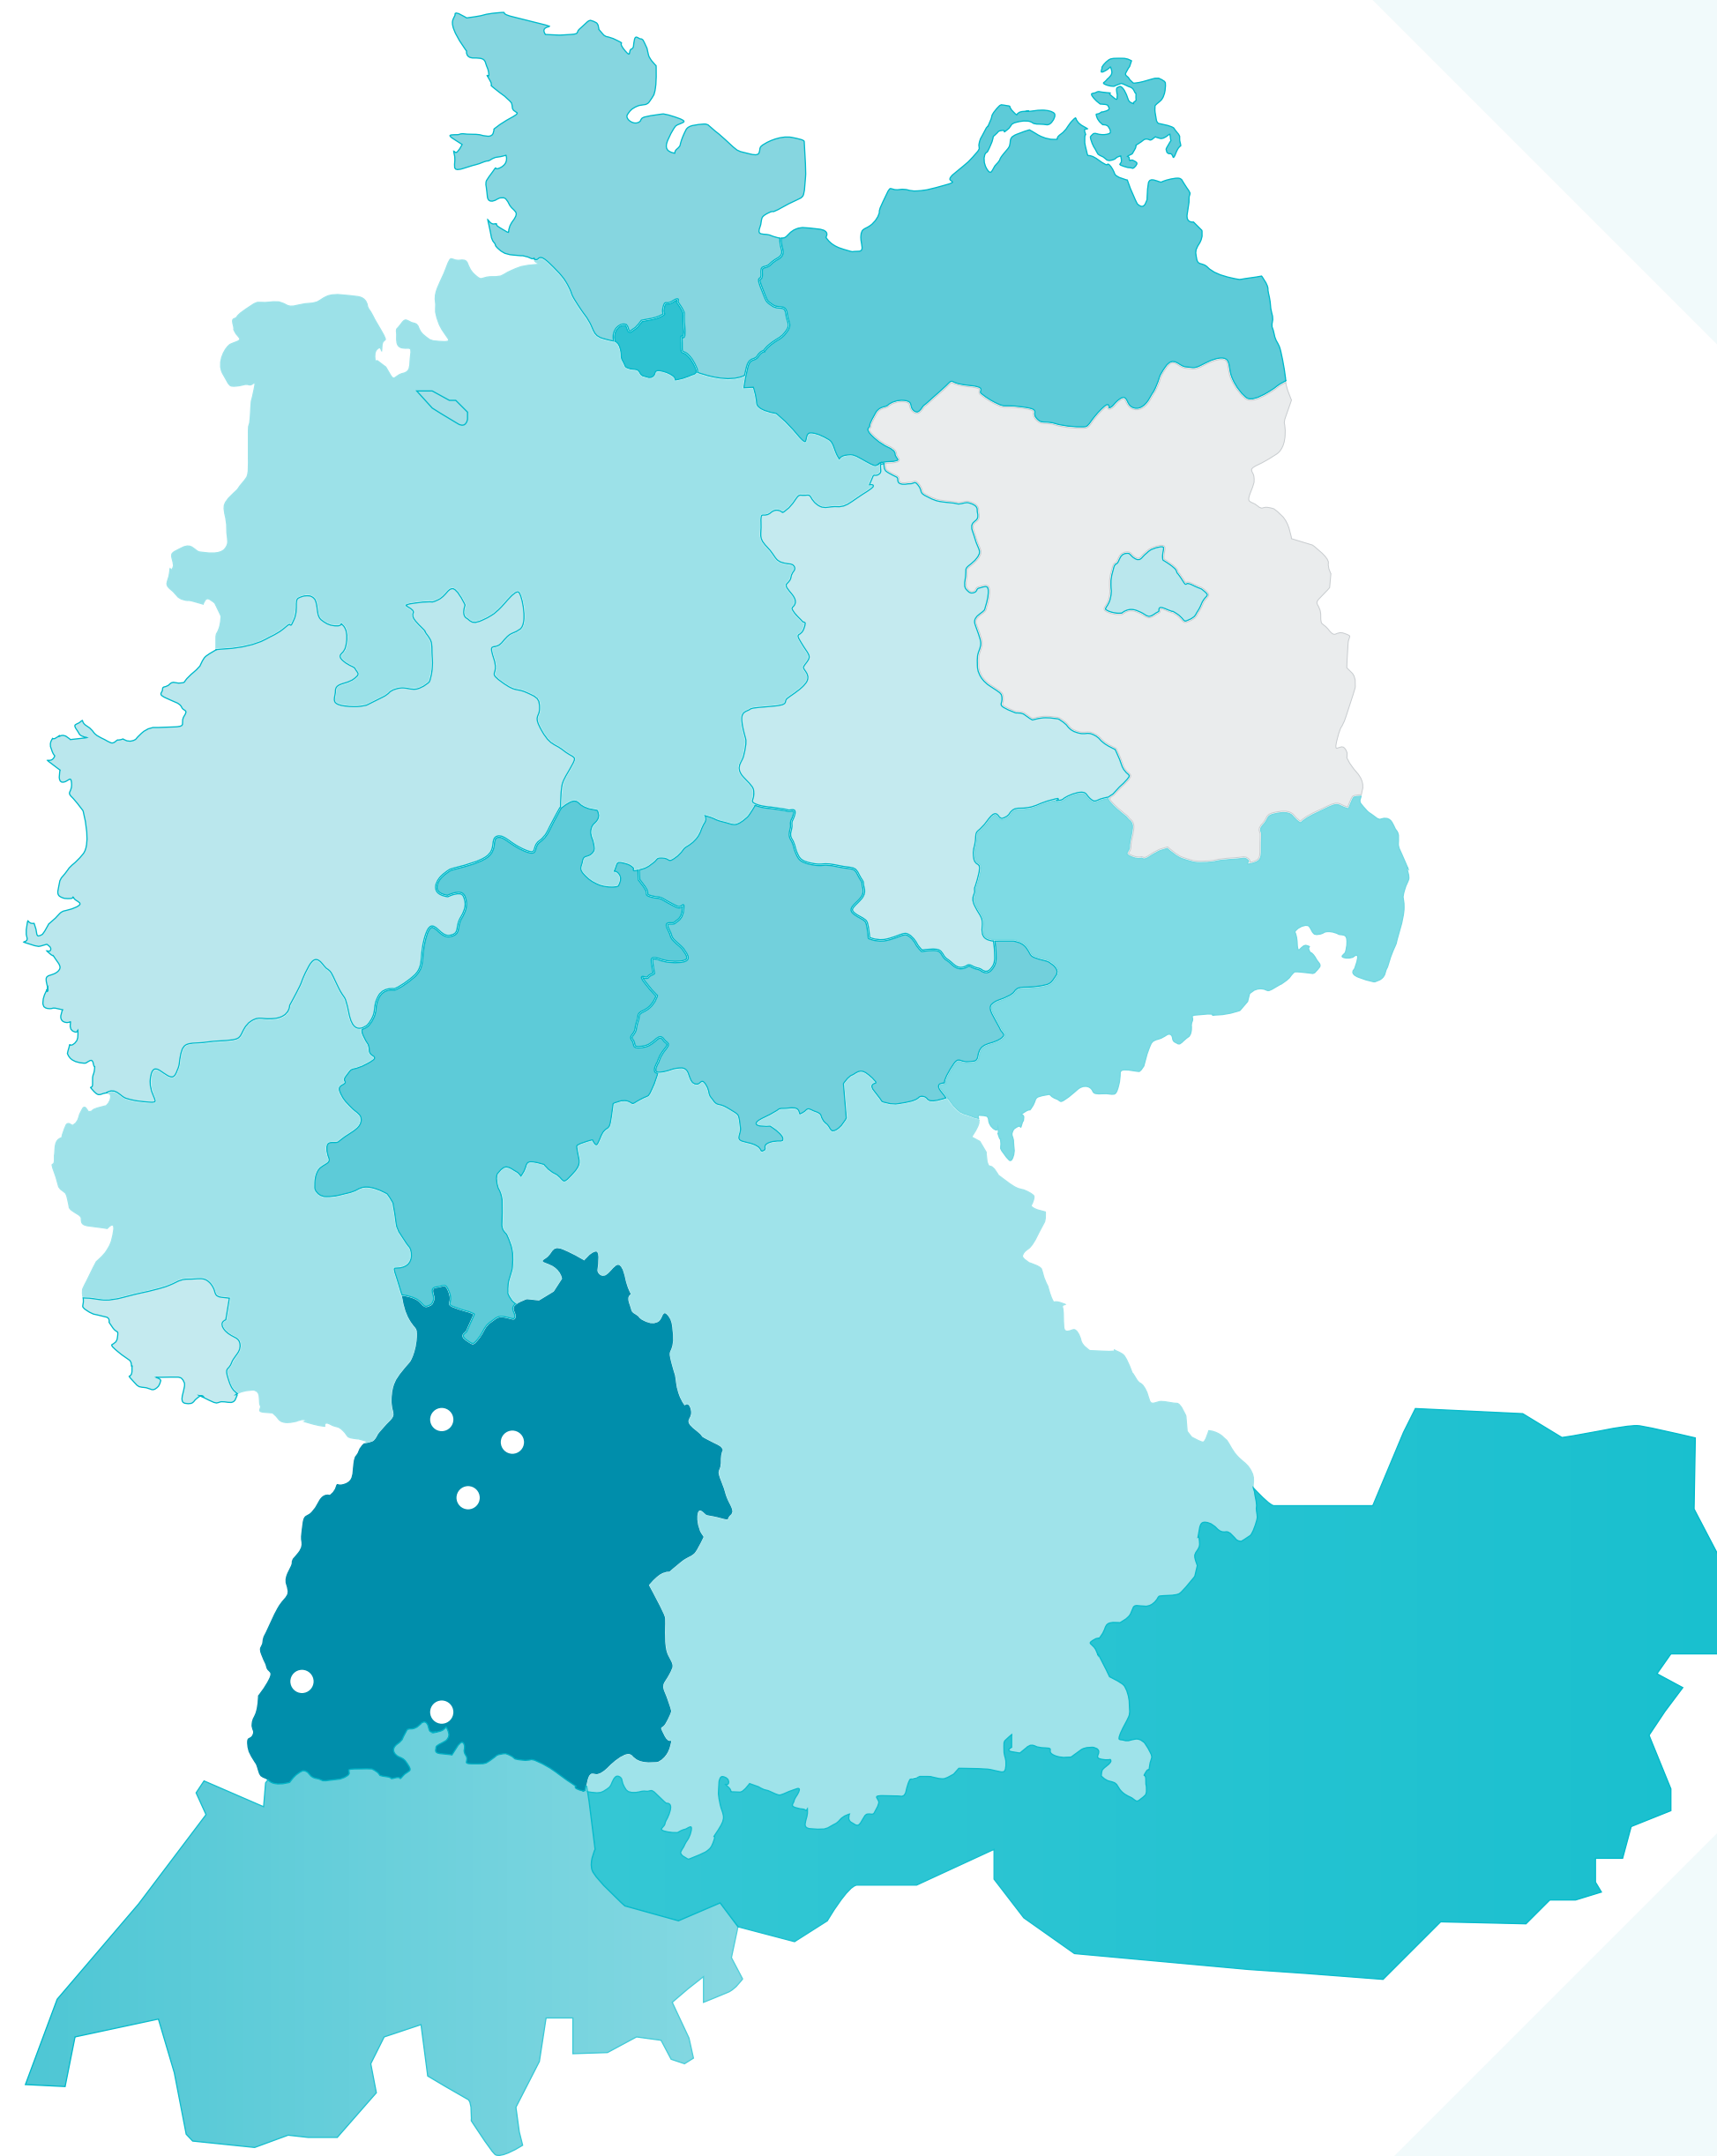

SIE SUCHEN NACH EINEM IMPLANTATIONSZENTRUM DES WAVEWRITER ALPHA™ RÜCKENMARKSTIMULATIONSYSTEMS?

Ein Klick auf Ihr Bundesland leitet
Sie zu den jeweiligen Zentren weiter. 

Ihre Kliniken in
BADEN-WÜRTTEMBERG

Universitätsklinikum **Freiburg**

Universitätsklinikum **Heidelberg**

Medius KLINIK **Ostfildern-Ruit**

Diakonie-Klinikum **Schwäbisch Hall**

Hegau-Bodensee-Klinikum **Singen**

Ihre Kliniken in **BAYERN**

ANregiomed Klinikum **Ansbach**

Krankenhaus St. Josef **Wuppertal**

Petrus-Krankenhaus **Wuppertal**

Ihre Klinik im
RHEINLAND-PFALZ

SGH Klinikum **Idar-Oberstein**

Ihre Klinik im
SAARLAND

Evang. Stadtkrankenhaus **Saarbrücken**

Ihre Kliniken in **SACHSEN**

Klinikum Nordfriesland **Husum**

UKSH Campus **Kiel**

UKSH Campus **Lübeck**

Imland Klinik **Rendsburg**

Ihre Kliniken in **THÜRINGEN**

Universitätsklinikum **Jena**

Klinikum Altenburger Land **Altenburg**

Thüringen-Kliniken Georgius Agricola **Saalfeld/Saale**